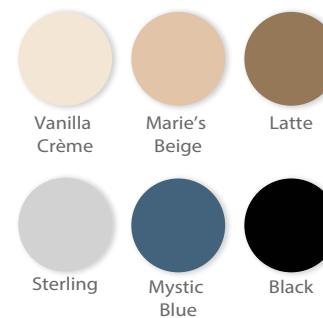

Natursoft™ Upholstery Options

Vanilla Crème

Marie's Beige

Latte

Sterling

Mystic Blue

Black